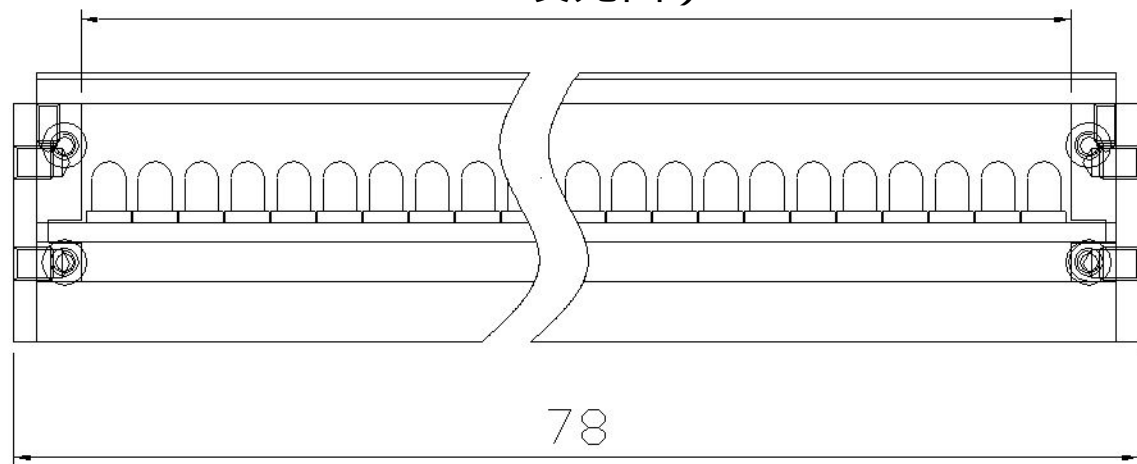

66(发光面)

2-M3螺母

 上海海之凝自动化科技有限公司 www.hznmv.com				DSL-78-22 条形光源安装尺寸示意图			
PROJECTION		UNIT	mm	DWN . BY	lihaiqiu	SCALE	1:1
MATERIAL	A6061	DATE	2012.06.01	SURFTREAT	喷砂黑色硬阳极处理		