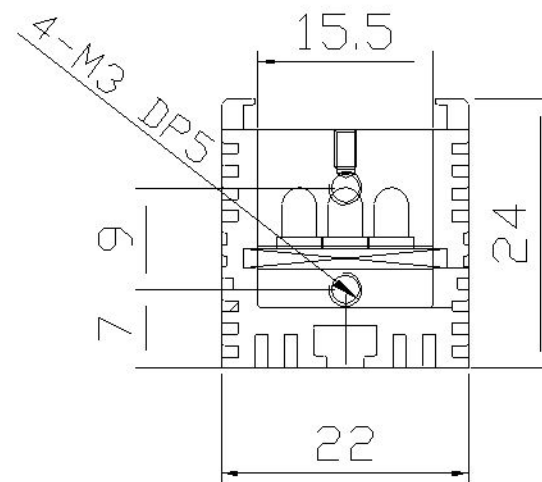

66(发光面)

2-M3螺母

 上海海之凝自动化科技有限公司 www.hznmv.com				DSL-78-22 条形光源安装尺寸示意图			
PROJECTION		UNIT	mm	DWN . BY	lihaiqiu	SCALE	1:1
MATERIAL	A6061	DATE	2012.06.01	SURFTREAT	喷砂黑色硬阳极处理		