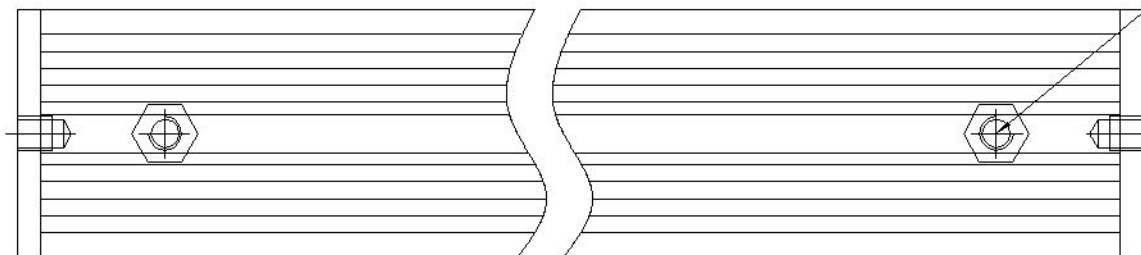

66(发光面)

2-M3螺母

 上海海之凝自动化科技有限公司 www.hznmv.com				DSL-78-22 条形光源安装尺寸示意图			
PROJECTION		UNIT	mm	DWN . BY	lihaiqiu	SCALE	1:1
MATERIAL	A6061	DATE	2012.06.01	SURFTREAT	喷砂黑色硬阳极处理		