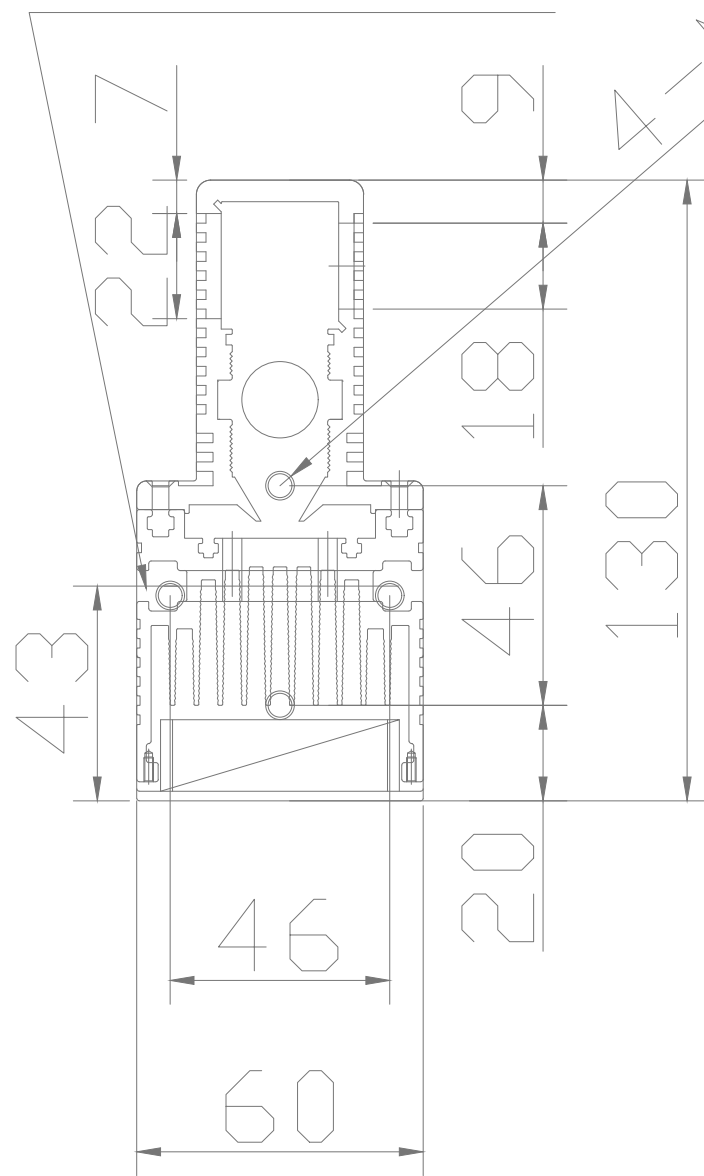

M6 螺母滑槽

4-M6 DP9

102 (发光长度)